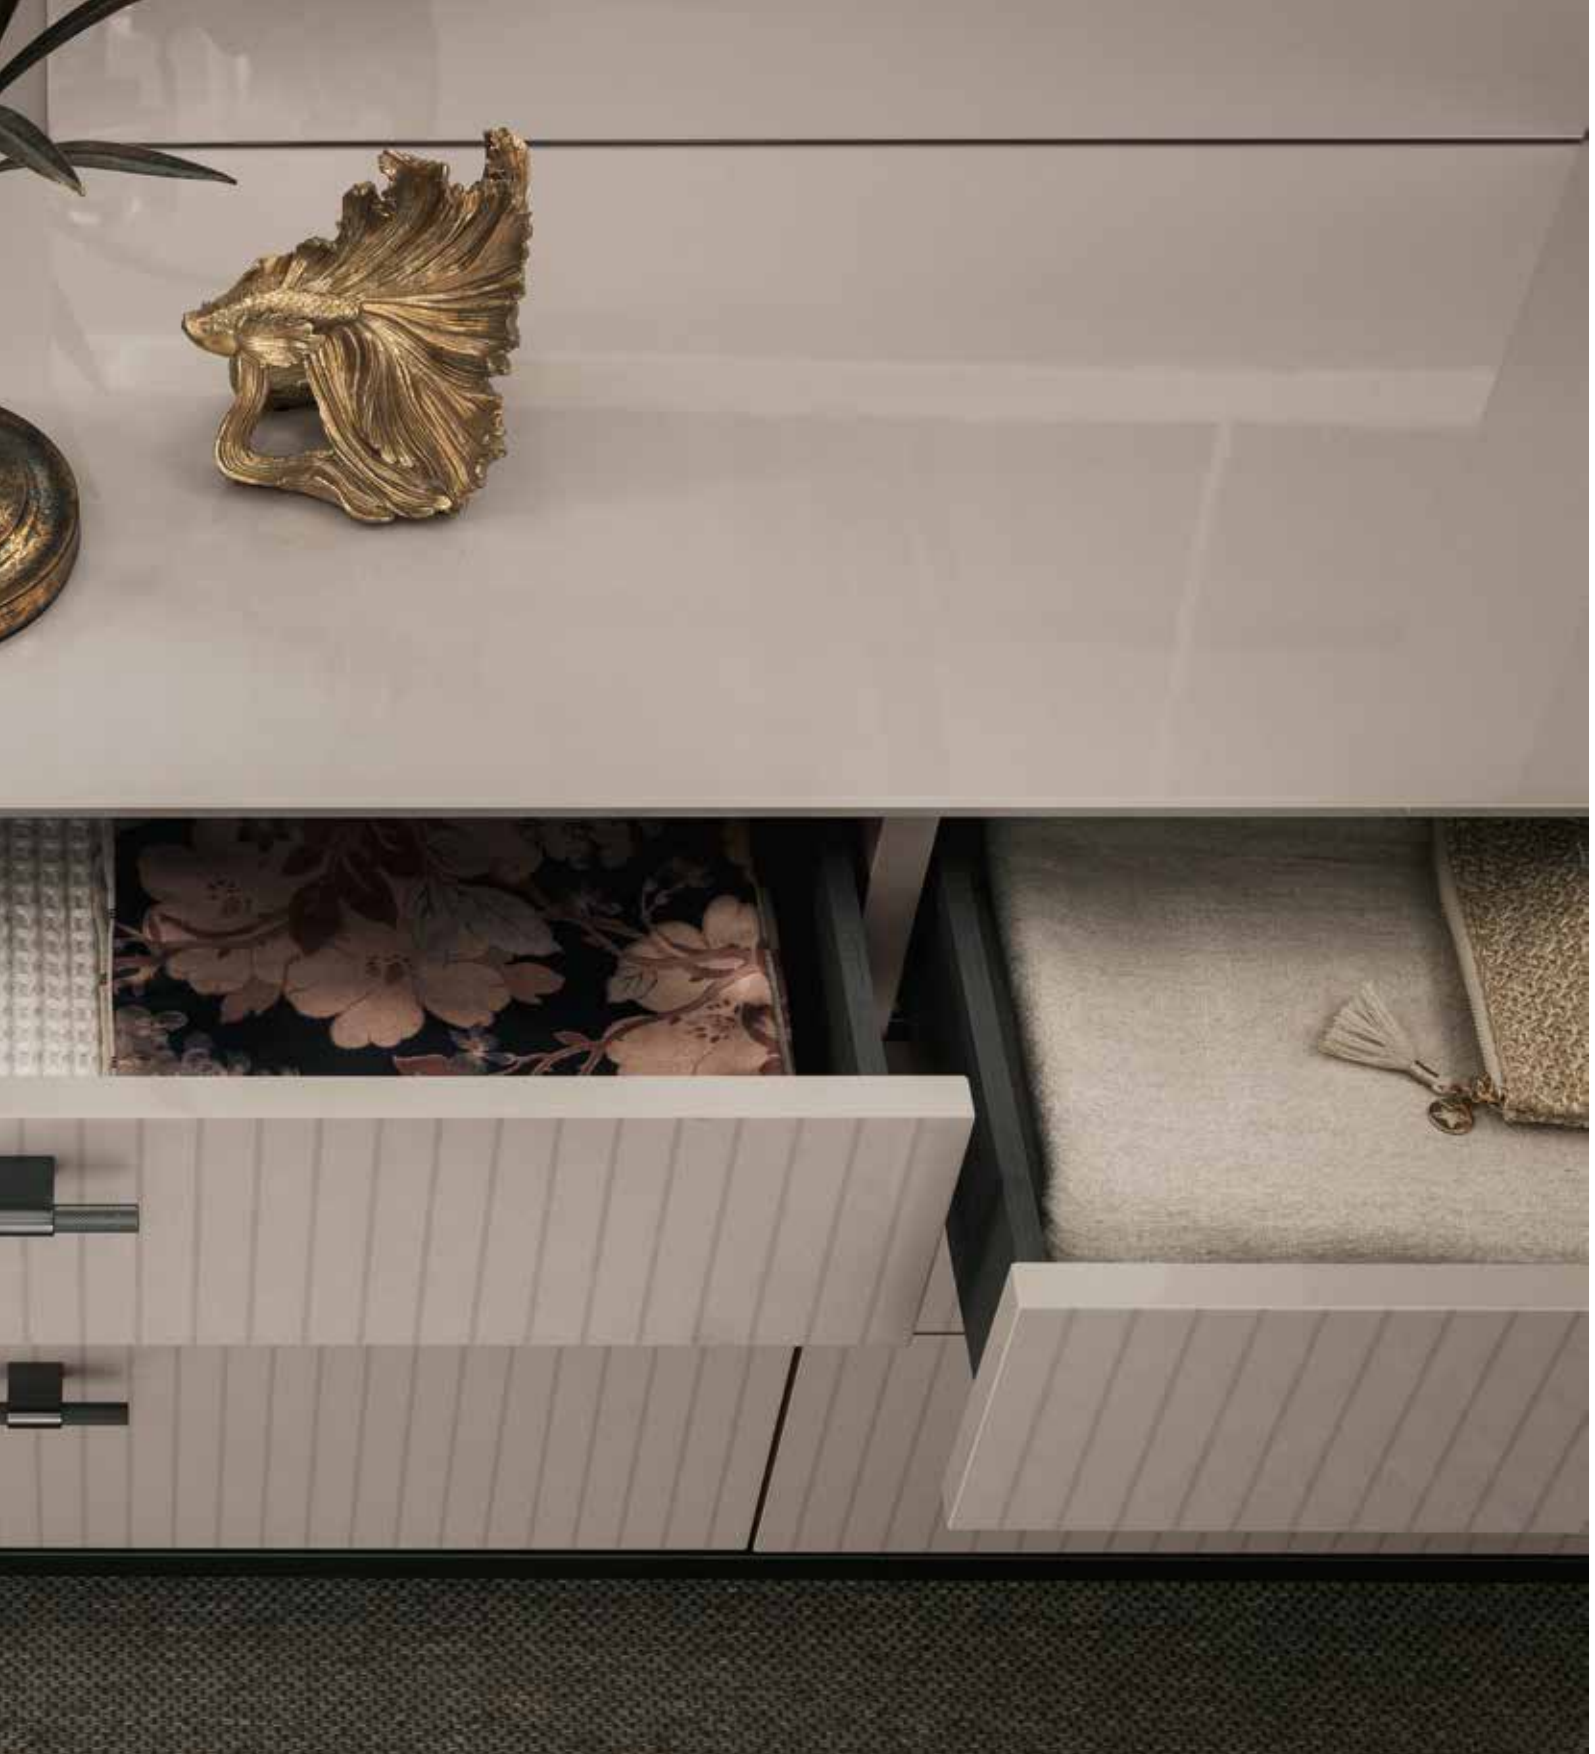

Le panneau central rembourré de la tête de lit est enrichi par des coutures verticales

Das gepolsterte Kopfteil in der Mitte ist mit vertikalen Nähten verziert

Центральная панель мягкой головной спинки с вертикальными швами

CLAIRE

CLAIRE

The elegantly designed feet with a round cross-section are both stylish and practical

Il design ricercato del piedino a sezione tonda è elegante e funzionale

El diseño sofisticado de la pata de sección circular es elegante y funcional

Le design recherché du pied à section ronde est élégant et fonctionnel

Das raffinierte Design des runden Fußes ist elegant und funktionell

Изысканный элегантный и функциональный дизайн круглой ножки

CLAIRE